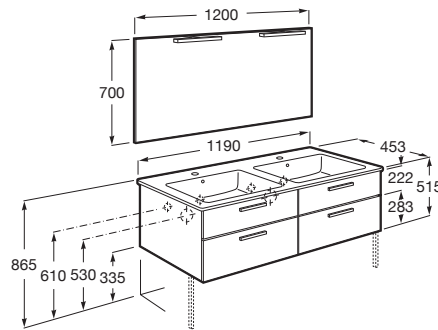

VICTORIA

Pack - mueble base de cuatro cajones, lavabo doble, espejo y dos apliques LED Starlight

MEDIDAS

Longitud	1190 mm
Anchura	453 mm
Altura	515 mm

COLORES Y ACABADOS

516 Gris brillo

PVPR (IVA INCLUIDO)

1076,90 €

DIBUJOS TÉCNICOS

CARACTERÍSTICAS

Pack - Conjunto de mueble base de cuatro cajones, lavabo doble, espejo y dos apliques LED Starlight. Sifón no incluido. No incluye grifería.

Instalación de la grifería: En el lavabo